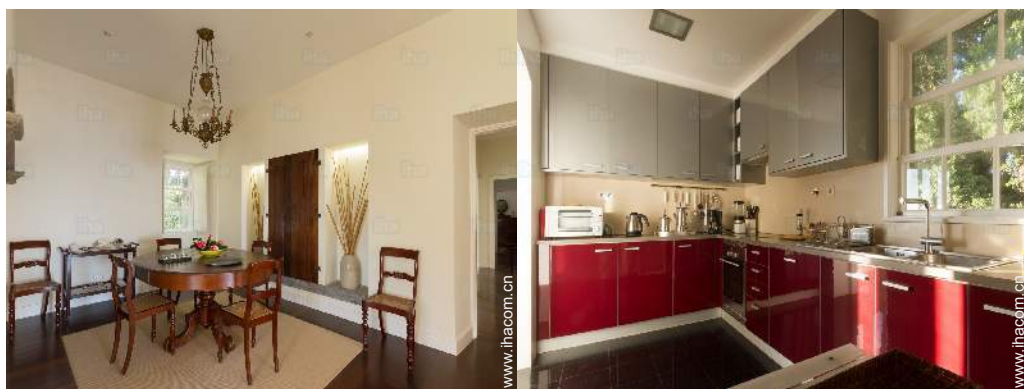

乡间度假别墅出租
圣米格尔岛 - Atalhada
"Casa da Rocha Quebrada"

5
现在预订

影集 - 2

广告编号 70803

www.ihacom.cn

>> 休闲度假房出租

私房出租，直接预订