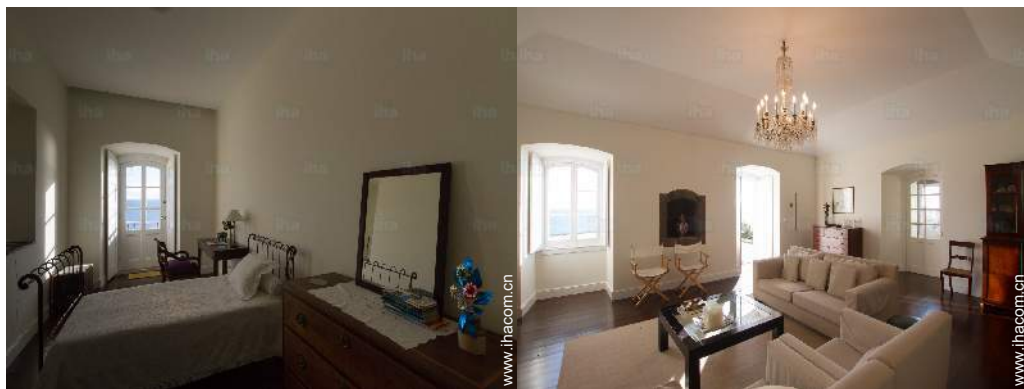

乡间度假别墅出租
圣米格尔岛 - Atalhada
"Casa da Rocha Quebrada"

5
现在预订

影集 - 2

广告编号 70803

www.ihacom.cn

>> 休闲度假房出租

私房出租，直接预订