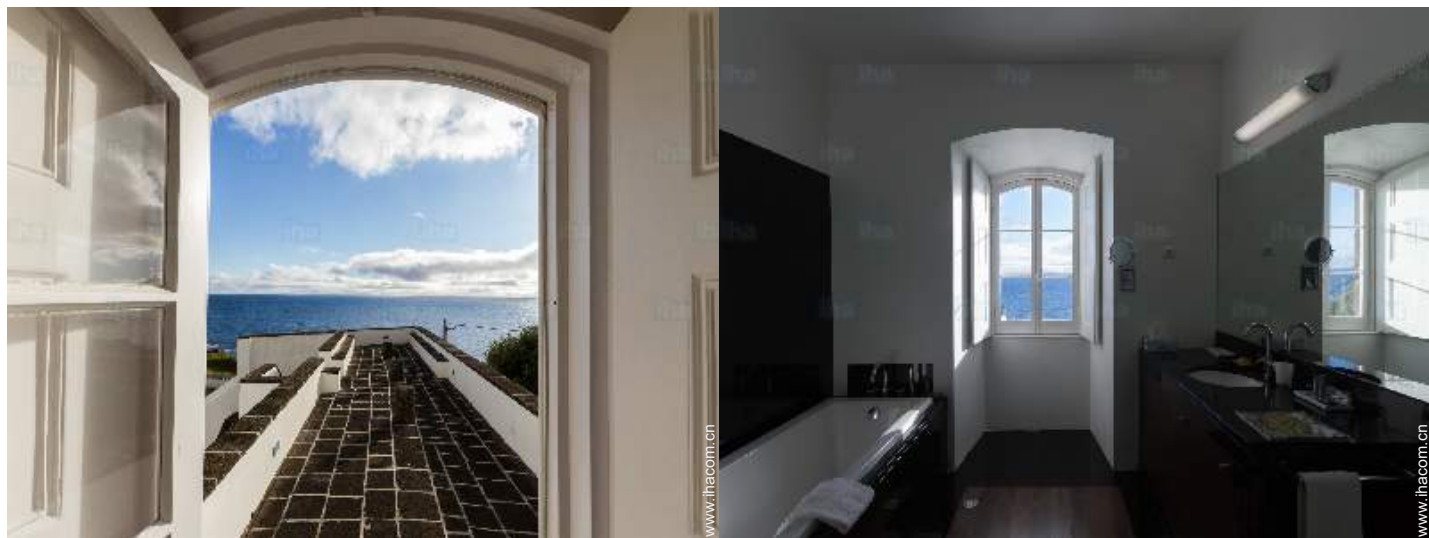

乡间度假别墅出租
Eastern Group - Atalhada
"Casa da Rocha Quebrada"

4
现在预订

影集 - 1

广告编号 70803

www.ihacom.cn

>> 休闲度假房出租

私房出租，直接预订