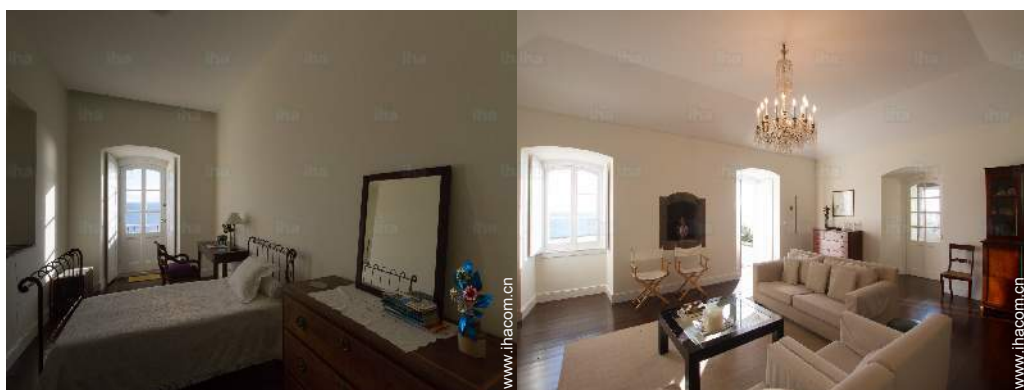

乡间度假别墅出租
圣米格尔岛 - Atalhada
"Casa da Rocha Quebrada"

5
现在预订

影集 - 2

广告编号 70803

www.ihacom.cn

>> 休闲度假房出租

私房出租，直接预订