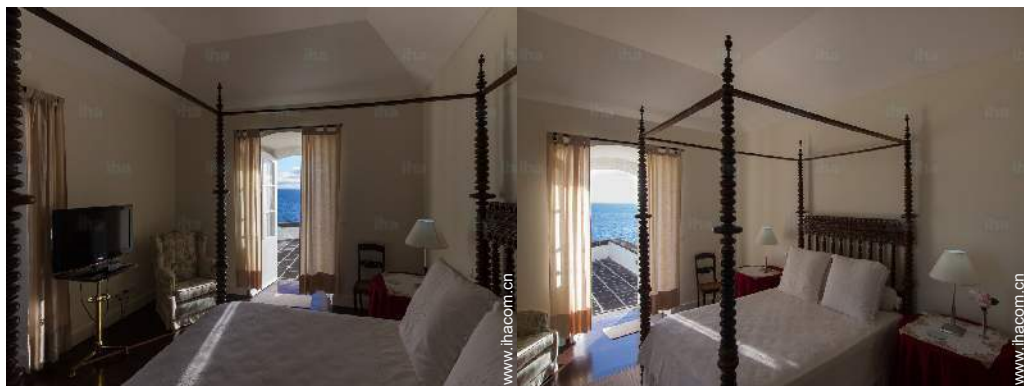

乡间度假别墅出租
圣米格尔岛 - Atalhada
"Casa da Rocha Quebrada"

5
现在预订

影集 - 2

广告编号 70803

www.ihacom.cn

>> 休闲度假房出租

私房出租，直接预订