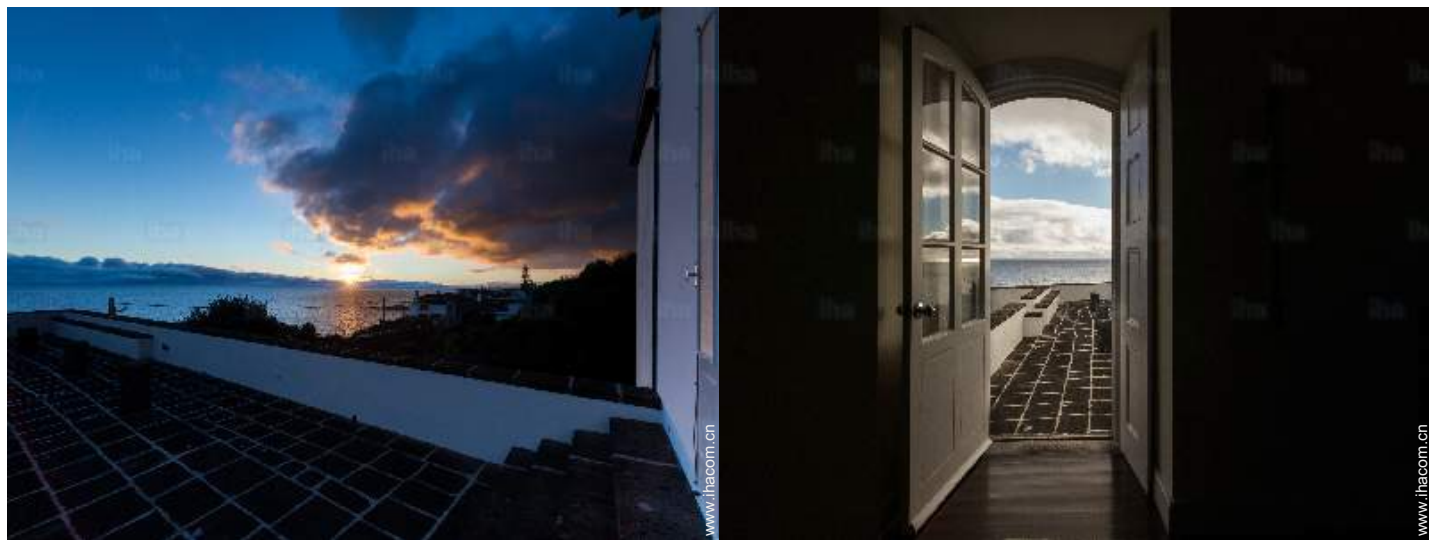

乡间度假别墅出租
Eastern Group - Atalhada
"Casa da Rocha Quebrada"

4
现在预订

影集 - 1

广告编号 70803

www.ihacom.cn

>> 休闲度假房出租

私房出租，直接预订