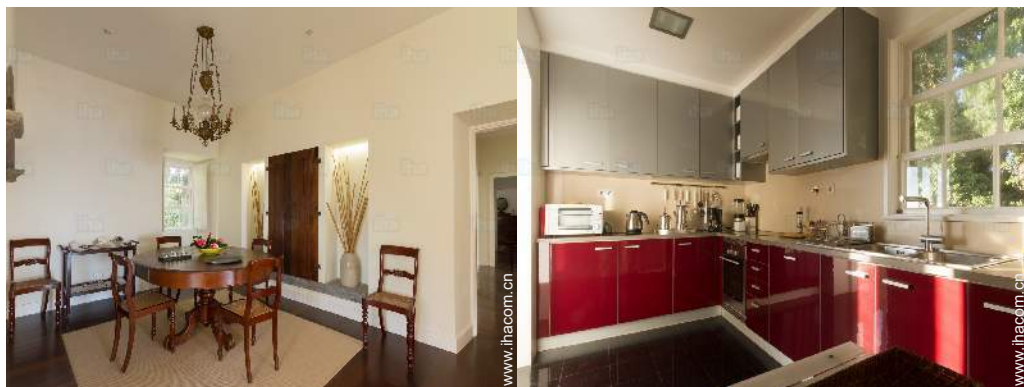

乡间度假别墅出租
圣米格尔岛 - Atalhada
"Casa da Rocha Quebrada"

5
现在预订

影集 - 2

广告编号 70803

www.ihacom.cn

>> 休闲度假房出租

私房出租，直接预订