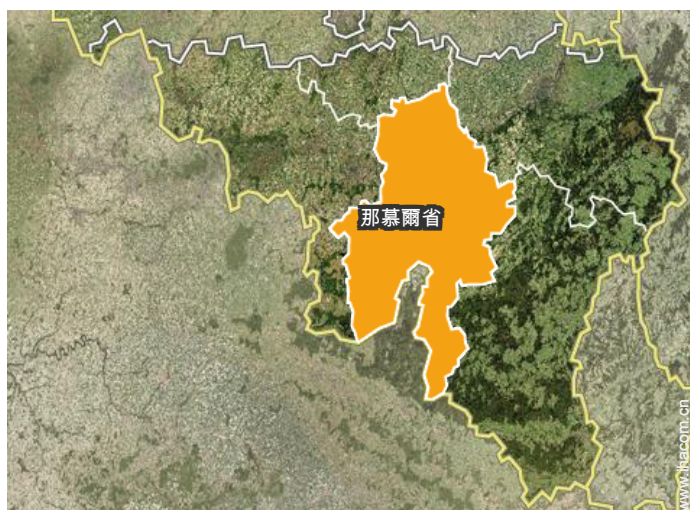

只限周末

定位

定位及入口

" E 411 , 热迪恩站出口 (Beuraing) 22 或 23 (Wellin)。 "

 全球定位系统坐标参数：度，分，秒 纬度 49°51'54"北 - 经度 4°53'13"东 (住宿)

地址

→ Rue de la Seigneurie 54
5550 Bohan

● 高速公路出口 sortie 23 Wellin

→ 热迪恩, 那慕爾省, 德語名, 比利时
→ 距离 : 37km
→ 时间 : 30'

● 高速公路出口 sortie 22 Beuraing

→ Houdremont, 那慕爾省, 德語名, 比利时
→ 距离 : 51km
→ 时间 : 50'

● 瑟穆瓦河畔夫雷斯 : (7,5km)

联系

使用语言 

乡间度假别墅出租

那慕爾省 - 德語名