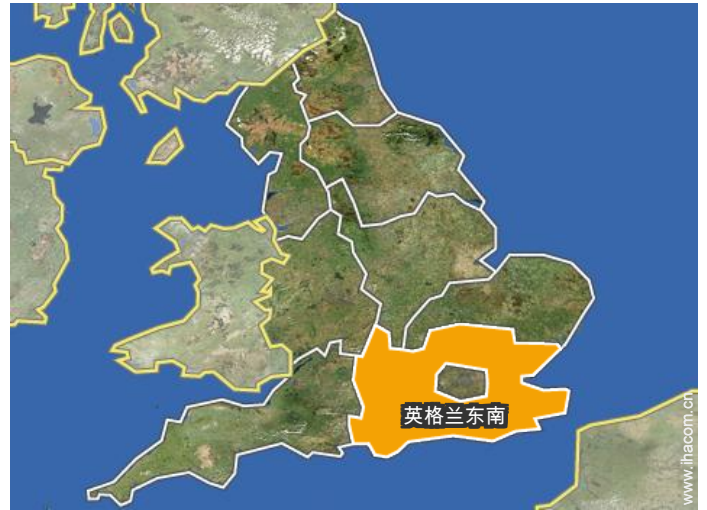

定位

定位及入口

全球定位系统坐标参数：度，分，秒 纬度 51°18'41"北 - 经度 0°51'33"东 (住宿)

地址

→ Yew Tree Cottage
Syndale Park, London Road
ME13 0RH Faversham

● 高速公路出口 M2 jct6

→ Faversham, 肯特郡, 英格兰东南, 英格兰
→ 距离：2,5km
→ 时间：15'

● 航空港 London Gatwick

→ 伦敦, 伦敦, 英格兰
→ 距离：80km
→ 时间：1h15'

● 海港 Dover

→ 多佛尔, 肯特郡, 英格兰东南, 英格兰
→ 距离：26km
→ 时间：45'

- 堪特伯雷：(11km)
- Whitstable：(7,5km)

联系

使用语言