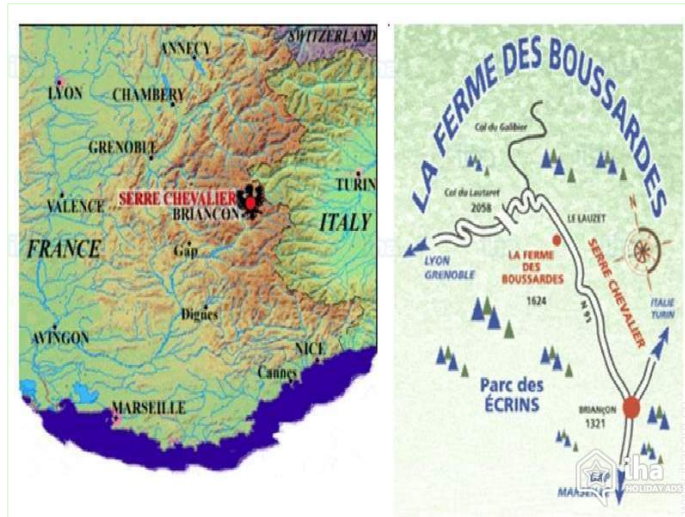

卧室

平台处观景

路线图

定位及入口

全球定位系统坐标参数：度，分，秒 纬度 45°0'34"北 - 经度 6°28'2"东 (住宿)

地址

→ La Ferme des Boussardes
Le Lauzet
05220 Serre Chevalier 1500 (Le Monétier-les-Bains)

● 航空港 Torino Caselle

→ 都灵, 都灵省, 皮埃蒙特, 意大利
→ 距离: 120km
→ 时间: 1h45'

● 航空港 Grenoble Isère

→ 格勒诺布尔, 伊泽尔省, 罗纳阿尔卑斯, 法国
→ 距离: 120km
→ 时间: 1h45'

● 高速公路出口 la saulce

→ La Saulce, 上阿尔卑斯省, 普罗旺斯阿尔卑斯蓝色海岸, 法国
→ 距离: 120km
→ 时间: 1h45'

● Serre Chevalier 1500 (Le Monétier-les-Bains) : (5km)