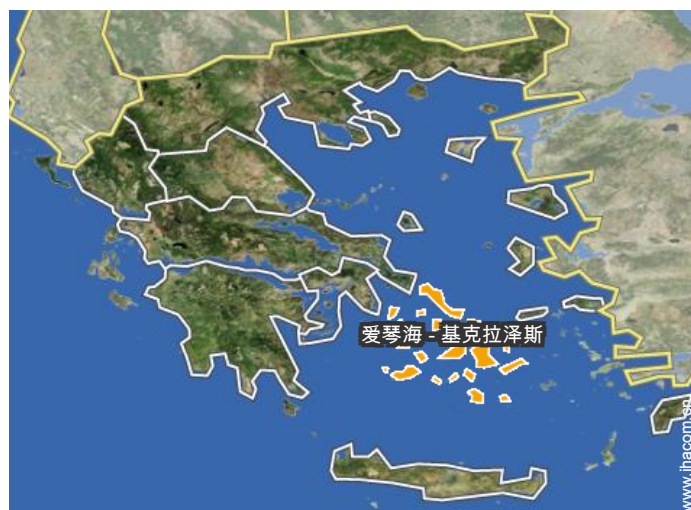

定位

定位及入口

“别墅很容易地访问，主要的道路，你能在哪里停骑车步行 5 分钟。”

 全球定位系统坐标参数：度，分，秒 纬度 37°9'18"北 - 经度 24°30'40"东 (住宿)

地址

→ Hora Serifos
840 05 塞里福斯岛

● 长途汽车站 Hora Serifos

→ 塞里福斯岛, 塞里福斯岛, 爱琴海 - 基克拉泽斯, 希腊
→ 时间: 5'