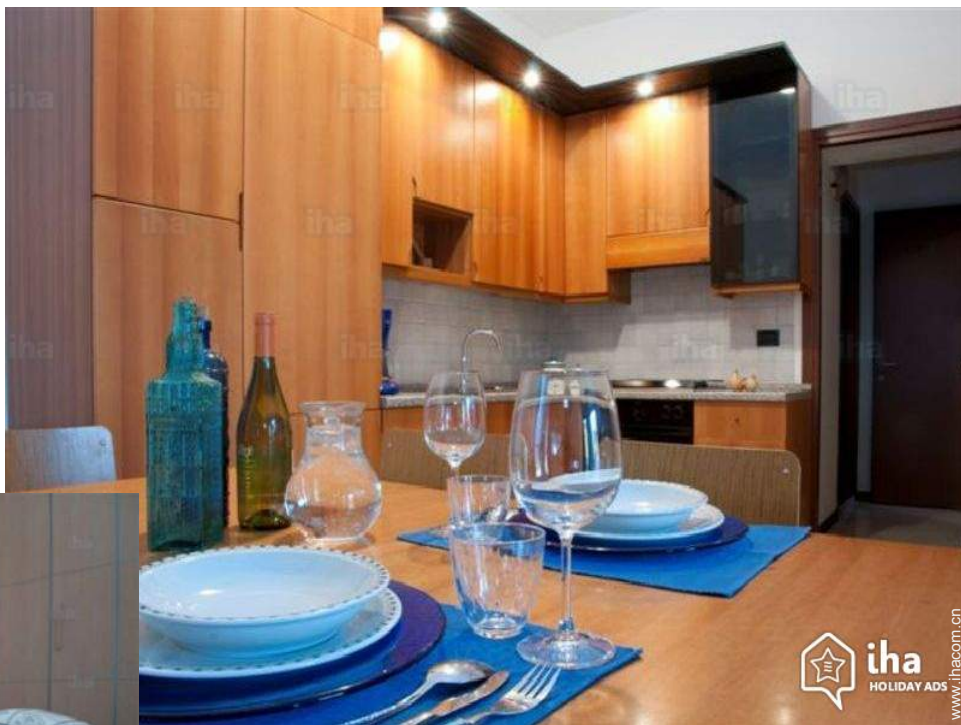

休闲度假房屋出租 奇维达莱德尔夫留利 "Casa al gallo piano terra e giardinetto"

在 Cividale del 弗留利的假期。公寓宽敞靠近城市中心，远足、夫妇和家庭，达 5 人的理想选择。

公寓 1楼, 单独入口, 所属建筑: 现代公寓楼 4层

环境: 文化, 安静

接纳能力: from 2 to 6 人

卧房: 2

房间: 3

奇维达莱德尔夫留利 - 烏迪內省 (UD) - 弗留利 威尼斯朱利亚
意大利

广告编号 3348

www.ihacom.cn