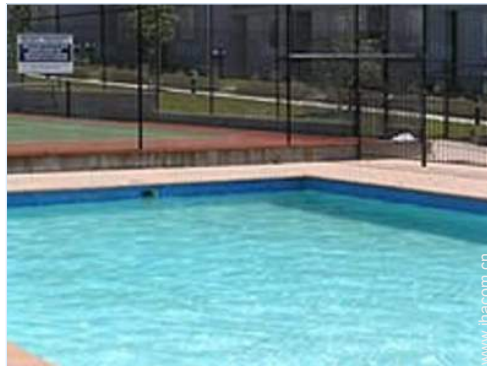

室内

- 接待能力：
  4 人 (2 成年人, 2 儿童)
- 居住面积：
  65m²
- 室内布局：
  3 房间, 2 卧房, 1 浴室, 1 淋浴间, 起居室 12m², 客厅 11m², 独立厨房, 餐厅, 早餐区, (1楼与2楼之间的) 中层楼, 电视间, 阅读室, 健美房, 洗衣房, 餐具室
- 卧具 - 床：
  1 特大号床, 1 双人沙发床, 2 单人床, 1 其他睡具
- 便利生活设施：
  电视, 录像机, 电话, 传真机, 有线/卫星电视, 互联网接入, 宽带互联网接入, 衣柜, 收音机闹钟, 电吹风, 电力供暖, 百叶窗, 火灾报警器
- 家用设备：
  玻璃器皿/餐具, 厨房用具, 电热水壶, 烤面包机, 煤汽灶, 电炉, 烤箱, 微波炉, 排油烟机, 电冰箱, 冰柜, 洗碗机, 洗衣机, 衣物烘干机, 吸尘器, 熨斗, 熨衣板

室外

- 室外建筑：
  平台 5m²
- 室外环境：
  草坪 10m²
- 室外设施：
  烧烤架, 园林休闲区, 长椅, 秋千, 攀登架

服务

- 布料织物：
  床单 (1 次/每周), 毛巾 (1 次/每周), 家用织物 (2 次/每周), 枕头 (1 次/每周)
- 套房：
  房间清理服务 (1 次/每周), 退房时清理房间需额外付费 (+119CNY*), 花园/i游泳池日常维护, 管理员/门房, 停车场
- 个人服务：
  管理人员, 洗衣房 (1 次/每周)

参考信息

- 参考信息
  要接待儿童
  有条件的接收携带宠物 (向房东咨询)
  移动通信网络覆盖区
  水: 热/冷
  电压: 220-240V / 50Hz
  电流: 主供电源

室外设施