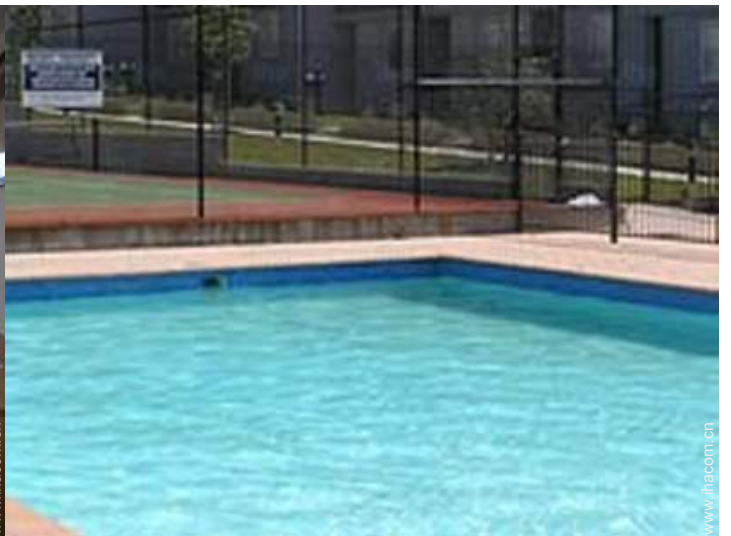

室外

- 室外建筑：
平台 5m²
- 室外环境：
草坪 10m²
- 室外设施：
烧烤架, 园林休闲区, 长椅, 秋千, 攀登架

室内舒适起居设备及设施

服务

- 布料织物：
床单 (1 次/每周), 毛巾 (1 次/每周), 家用织物 (2 次/每周), 枕头 (1 次/每周)
- 套房：
房间清理服务 (1 次/每周), 退房时清理房间需额外付费 (+119CNY*), 花园/i游泳池日常维护, 管理员/门房, 停车场
- 个人服务：
管理人员, 洗衣房 (1 次/每周)

卧室

起居室

室外设施

影集 - 2

室内舒适起居设备及设施

公寓楼

正面

网球运动