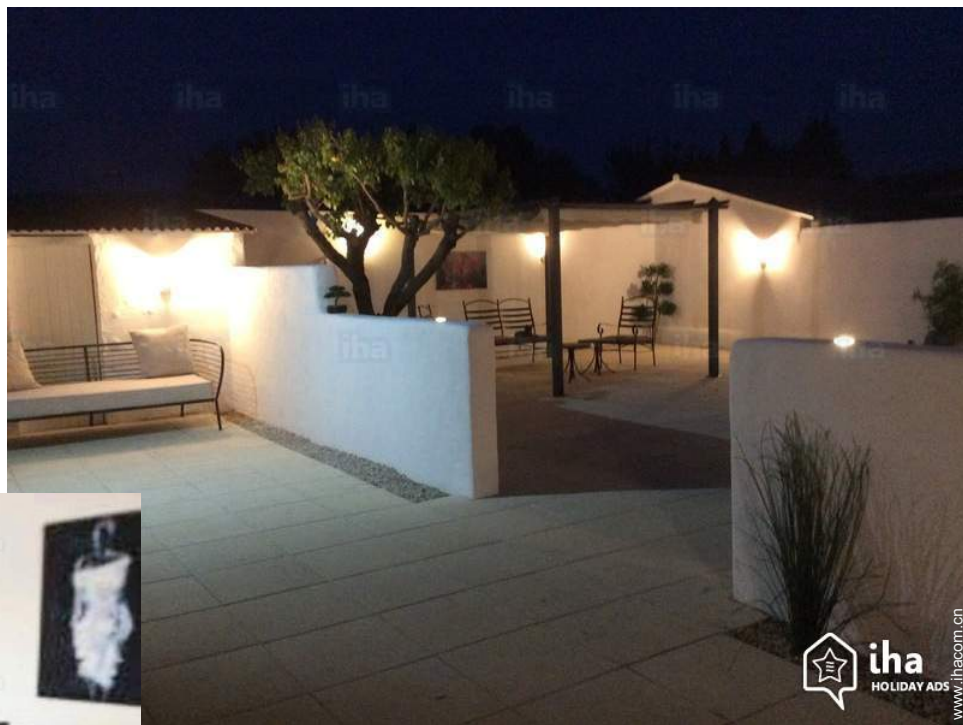

休闲渡假房屋出租 拉-索尔居厄河畔利斯勒 花园别墅

房子是 5 睡觉势在必行。800 欧元，在你离开后的 1 个月的安全保证金。80 欧元的强制性家庭必须支付已经到来。

花园别墅，独立，2层，单独入口，所属建筑：私人花园住宅

环境：风景怡人，安静

接纳能力：from 2 to 5 人

卧房：3

房间：6

拉-索尔居厄河畔利斯勒 - 沃克吕兹省 (84) - 普罗旺斯 阿尔卑斯 蓝色海岸
法国

广告编号 49069

订房：+33 (0) 647986227 (法国)

www.ihacom.cn