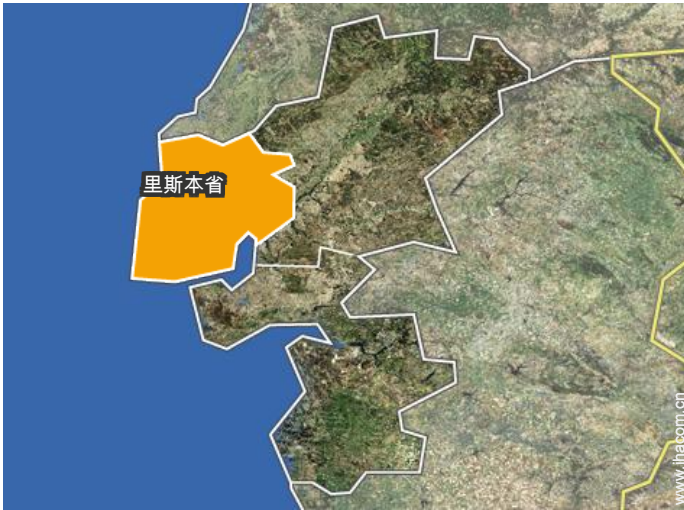

阳台

定位

定位及入口

“最近的机场是温贝托德机场，距离酒店7公里。您可以通过大都会到达 Notícias 公寓。”

全球定位系统坐标参数：度，分，秒 纬度 38°42'45"北 - 经度 9°8'39"西 (住宿)

地址

→ Rua do Diário de Notícias , nº 93, 1º Dto  
Bairro alto  
1000 里斯本

→ 里斯本, 里斯本省, Lisbon and Tagus  
Valley, 葡萄牙  
→ 距离 : 7,5km  
→ 时间 : 20'

● 航空港 Lisbon Portela

→ 里斯本, 里斯本省, Lisbon and Tagus  
Valley, 葡萄牙  
→ 距离 : 5km  
→ 时间 : 20'

- 卡斯凯什 : (20km)
- 塞图巴尔 : (40km)
- 辛特拉 : (30km)

● 高速公路出口 A1

→ 里斯本, 里斯本省, Lisbon and Tagus  
Valley, 葡萄牙  
→ 距离 : 7,5km  
→ 时间 : 20'