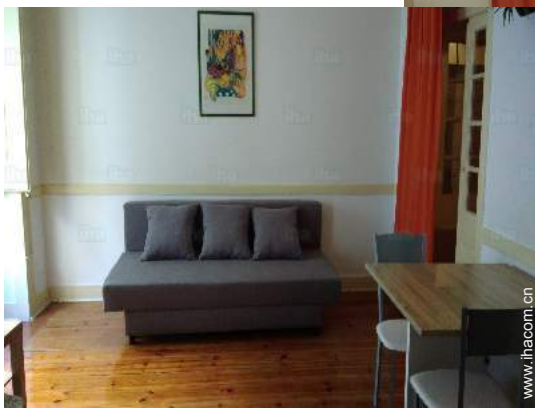

休闲度假房屋出租

里斯本

"Bairro Alto"

Misericordia 是游客中的一个卓越选择, 有兴趣看到令人惊叹的历史古迹, 满足可爱的人和吃得好。

公寓 2楼 所属建筑： 楼房 5层

环境：城市风情, 传统风格

接纳能力：from 1 to 6 人

卧房：2

房间：3

里斯本 - 里斯本省 - Lisbon and Tagus Valley
葡萄牙

广告编号 71681

www.ihacom.cn

>> 休闲度假房出租

私房出租，直接预订