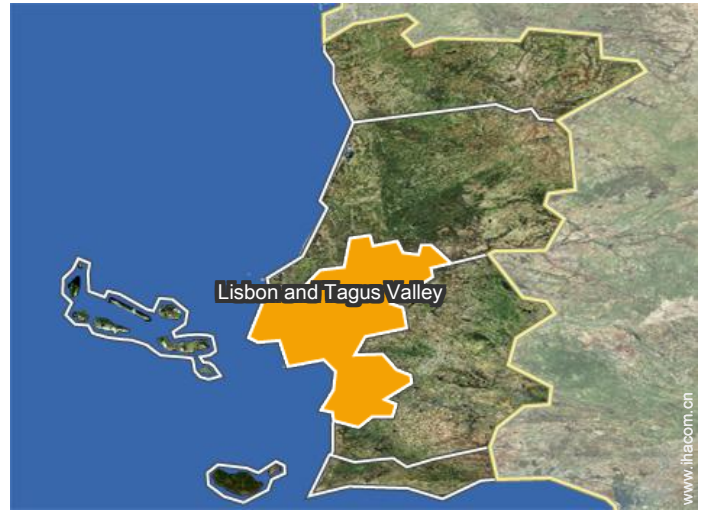

阳台

定位

定位及入口

“最近的机场是温贝托德机场，距离酒店7公里。您可以通过大都会到达 Notícias 公寓。”

全球定位系统坐标参数：度，分，秒 纬度 38°42'45"北 - 经度 9°8'39"西 (住宿)

地址

→ Rua do Diário de Notícias , nº 93, 1º Dto  
Bairro alto  
1000 里斯本

→ 里斯本, 里斯本省, Lisbon and Tagus  
Valley, 葡萄牙  
→ 距离 : 7,5km  
→ 时间 : 20'

● 航空港 Lisbon Portela

→ 里斯本, 里斯本省, Lisbon and Tagus  
Valley, 葡萄牙  
→ 距离 : 5km  
→ 时间 : 20'

- 卡斯凯什 : (20km)
- 塞图巴尔 : (40km)
- 辛特拉 : (30km)

● 高速公路出口 A1

→ 里斯本, 里斯本省, Lisbon and Tagus  
Valley, 葡萄牙  
→ 距离 : 7,5km  
→ 时间 : 20'