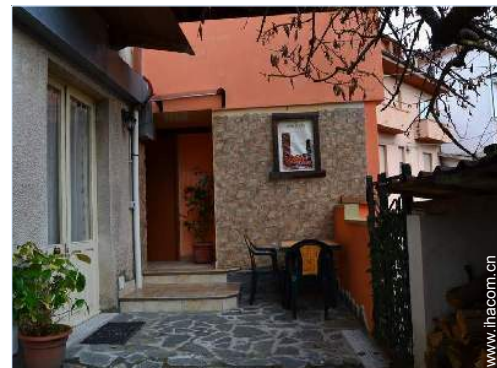

休闲度假房屋出租

公寓 1楼, 单独入口, 所属建筑: 小村庄

- 非常适于 各种团队, 多家庭团队
- 景观: 视野开阔, 山峦, 乡村, 森林, 美不胜收的夕阳美景, 夜灯
- 环境: 农村风味, 花团锦簇
- 方位: 朝西北

超值服务

- 婴儿设施:
  婴儿椅, 折叠式婴儿车

周边环境及定位

山地游

休闲娱乐

- 距此处20公里或英里内的休闲活动:
  小巷游, 海岸/森林游, 远足

环境

- 活动场所:
  滑雪道 20km
  沙滩 >50km
  碎石滩 >50km
  公共网球场 500m
  河流 15km
  湖泊 40km
  森林 200m
  山脉 2km

- 便利设施:
  市中心 100m
  面包房 200m
  本地商店 200m
  超市 200m
  发廊 300m
  邮局 100m
  银行 500m
  药房 300m
  医生 300m
  医院 25km
  门诊所 300m

纵观图