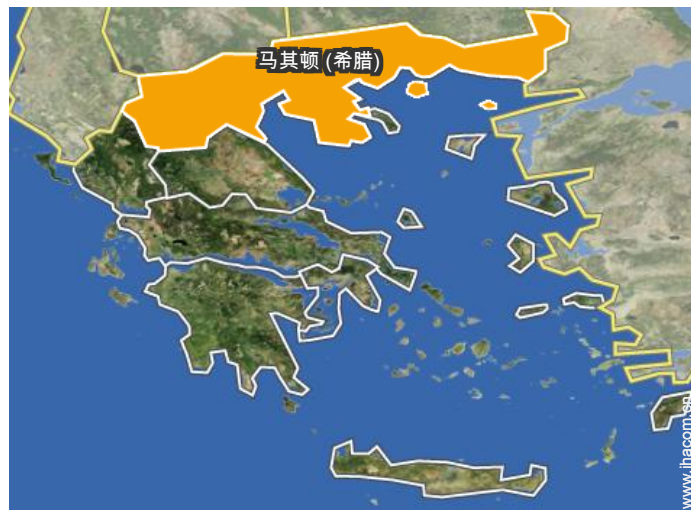

影集 - 2

游泳池处观景

戏水

乡村视景

山峦视景

定位

定位及入口

全球定位系统坐标参数：度，分，秒 纬度 40°0'39"北 - 经度 22°35'30"东 (住宿)