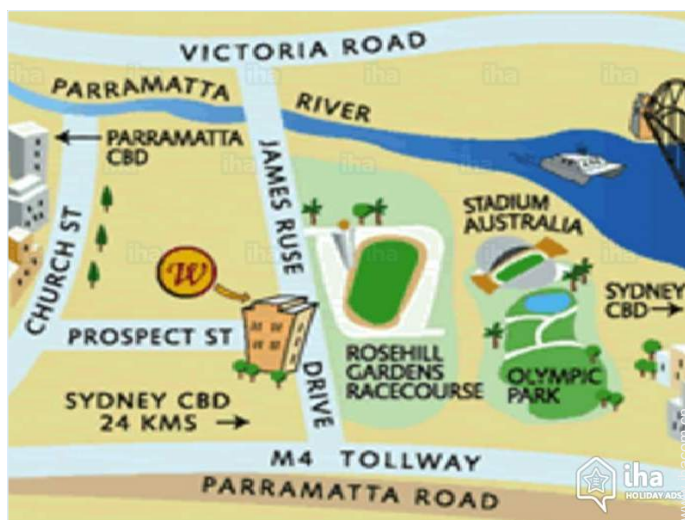

健身器械

纵视图

当地酒吧

卫生间

餐馆

卧室

路线图

定位及入口

全球定位系统坐标参数：度，分，秒 纬度 33°49'27"南 - 经度 151°1'16"东 (住宿)

地址

→ 110 James Ruse Drive
2142 Rosehill

● 火车站 Rosehill

→ Rosehill, 新南威尔士, 世界地理索引
→ 距离：300m
→ 时间：5'

● 航空港 Sydney Kingsford Smith

→ 雪梨, 新南威尔士, 世界地理索引
→ 距离：45km
→ 时间：50'

● 高速公路出口 M4

→ Rosehill, 新南威尔士, 世界地理索引
→ 距离：30m
→ 时间：5'

● Harris Park : (1km)

联系

使用语言

定位

休闲度假房屋出租 Rosehill - 世界地理索引 "Waldorf Apartment"

10
现在预订