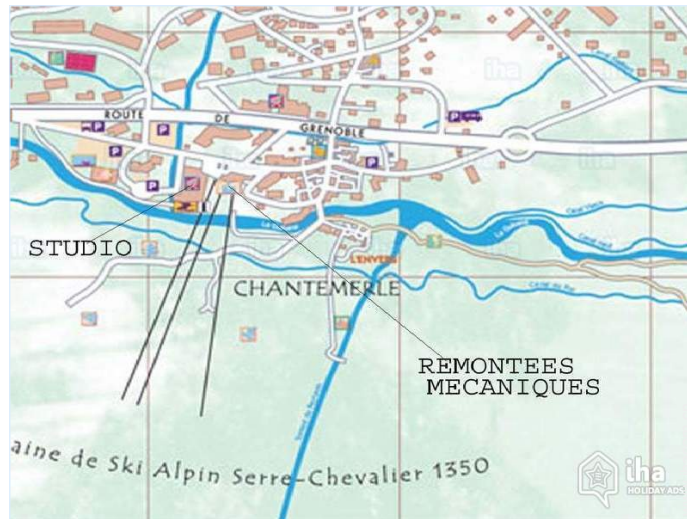

阳台处视景

高山滑雪

高山滑雪

路线图

定位及入口

“ 在从摩纳哥的 5 公里，访问由陆路经格勒诺布尔和 col du Lautaret，或由与弗雷瑞斯隧道和 col 意大利德罗格诺纳斯。大蒜在意大利和 1 个小时的车，也由火车与摩纳哥站或站访问。 ”

全球定位系统坐标参数：度，分，秒 纬度 44°56'1"北 - 经度 6°35'14"东 (住宿)

地址

→ Place du Téléphérique
05240 Serre Chevalier 1350 (Chantemerle)

• 火车站 Briançon

→ 布里昂松, 上阿尔卑斯省, 普罗旺斯 阿尔卑斯 蓝色海岸, 法国

→ 距离 : 5km

→ 时间 : 10'

• 布里昂松 : (5km)

联系

使用语言