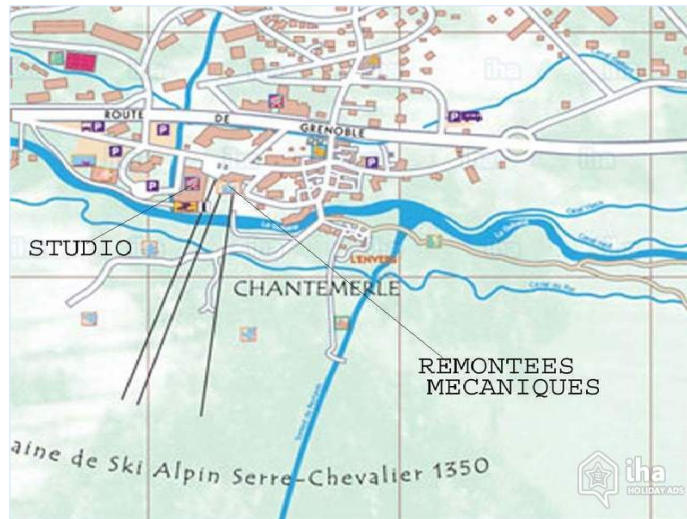

影集 - 2

正面

公寓处视景

阳台处视景

阳台处视景

高山滑雪

高山滑雪

路线图

定位及入口

“ 在从摩纳哥的 5 公里，访问由陆路经格勒诺布尔和 col du Lautaret，或由与弗雷瑞斯隧道和 col 意大利德罗格诺纳斯。大蒜在意大利和 1 个小时的车，也由火车与摩纳哥站或站访问。”

 全球定位系统坐标参数：度，分，秒 纬度 44°56'1"北 - 经度 6°35'14"东 (住宿)

地址

→ Place du Téléphérique  
05240 Serre Chevalier 1350 (Chantemerle)

• 火车站 Briançon

→ 布里昂松, 上阿尔卑斯省, 普罗旺斯 阿尔卑斯 蓝色海岸, 法国

→ 距离: 5km

→ 时间: 10'

• 布里昂松: (5km)

联系

使用语言

定位