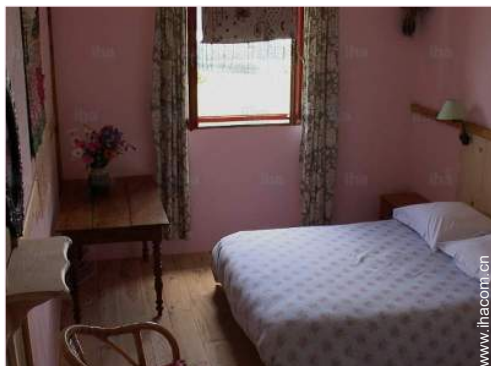

民宅客房

室内

- 接待能力：
  from 1 to 9 人, 4 客房
- 居住面积：
  200m²
- 为房客提供的室内便利设施：
  电力供暖, 木芯取暖炉

室外

- 室外环境：
  荫蔽地区, 花园, 树林
- 为房客提供的室外便利设施：
  花园桌, 花园休息椅, 长椅, 折叠帆布躺椅

服务

- 餐饮：
  早餐, 定价客饭 需额外付费 (7 次/每周 +159CNY*)
- 布料织物：
  床单, 毛巾, 毯子, 棉被, 枕头
- 套房：
  退房时清理房间, 除雪, 停车场

参考信息

- 参考信息
  要接待儿童
  出租房周围出现的动物：宠物, 马类动物, 野生动物
  非吸烟住所, 移动通信网络覆盖区, 便利个人交通工具
  水：热/冷