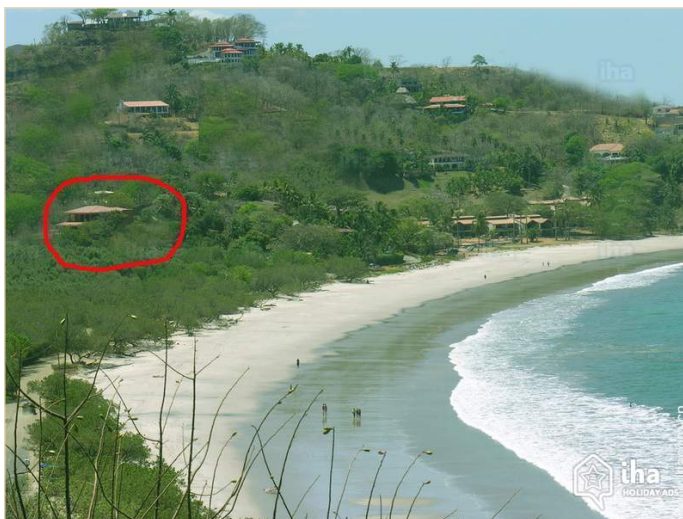

海景

路线图

定位及入口

全球定位系统坐标参数：度，分，秒 纬度 10°25'56"北 - 经度 85°47'29"西 (住宿)

地址

→ Casa Mimosa
5001 Playa Flamingo

● 航空港 Daniel Oduber Quirós

→ 利比里亚, 瓜纳卡斯特, 哥斯达黎加
→ 距离：75km
→ 时间：1h